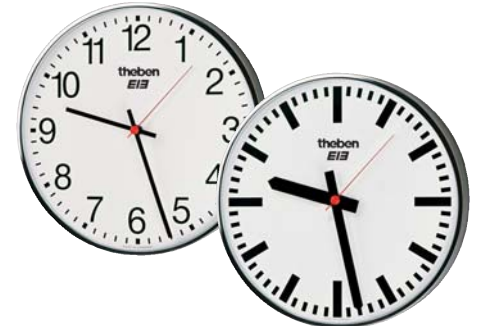

OSIRIA 220 KNX

Einseitige Wanduhren

- EIB Innenuhr, rund
- Schlagfestes Kunststoffgehäuse, mattierter Rand
- Flaches stoßgeschütztes Plexiglas
- Zifferblatt Ø 250 mm
- Weißes Metallzifferblatt mit schwarzen arabischen Zahlen oder DIN-Balkenziffern
- Zifferblattdruck nach DIN 41 091
- Schwarze DIN-Balkenzeiger für Stunden- und Minutenanzeige, roter Sekundenzeiger
- Gehäusemaße: Ø 265 mm, Gehäusetiefe 60 mm

OSIRIA 230/240 KNX

Einseitige Wanduhren

- EIB Innenuhr, rund
- Schlagfestes Kunststoffgehäuse, mattierter Rand
- Flaches stoßgeschütztes Plexiglas
- Zifferblatt Ø 300 mm oder 400 mm
- Weißes Metallzifferblatt mit schwarzen arabischen Zahlen oder Feinstrichziffern
- Zifferblattdruck nach DIN 41 091
- Schwarze Balkenzeiger für Stunden- und Minutenanzeige, roter Sekundenzeiger
- Gehäusemaße: Ø 315 mm, Gehäusetiefe 60 mm
Ø 415 mm, Gehäusetiefe 64 mm

OSIRIA 241 KNX

Einseitige Wanduhren

- EIB Innenuhr, rund
- Hochwertig verchromtes Metallgehäuse
- Gewölbtes stoßgeschütztes Plexiglas
- Zifferblatt Ø 400 mm
- Weißes Metallzifferblatt mit schwarzen arabischen Zahlen oder DIN-Balkenziffern
- Zifferblattdruck nach DIN 41 091
- Schwarze DIN-Balkenzeiger für Stunden- und Minutenanzeige, roter Sekundenzeiger
- Gehäusemaße: Ø 400 mm, Gehäusetiefe 72 mm

Digital-Kalenderuhr

- Analoguhr mit 1zeiliger 9-Segment LCD-Digitalanzeige für Datum
- Extra flaches Metallgehäuse (B/H/T 500 x 510 x 40 mm), silbermetallic lackiert
- Analog-mechanische Uhrzeitanzeige
- Zifferblatt Ø 280 mm
- Freilaufende schwarze Balkenzeiger, roter Sekundenzeiger
- Kein Frontglas
- Ziffernhöhe des Datums 50 mm
- Lesbarkeit bis ca. 20 m