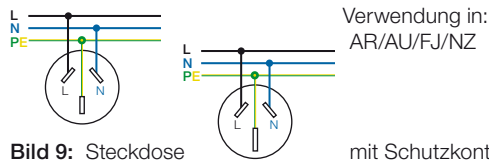

Bild 7: Steckdose mit Schutzkontakt BRITISH STANDARD, Norm: BS 1363 Part 2 – 2-polig + Erde, 250 V~, 13 A

Bild 8: Steckdose mit Schutzkontakt USA/CANADA NEMA 5 – 15 R – 2-polig + Erde, 125 V~, 15 A (linke Abb.); 5 – 20 R – 2-polig + Erde, 125 V~, 20 A (rechte Abb.)

Bild 9: Steckdose mit Schutzkontakt AUSTRALIEN – 2-polig + Erde, 250 V~, 10 A (linke Abb.); 250 V~, 15 A (rechte Abb.)

Bild 10: Steckdose ohne Schutzkontakt EURO-AMERIKANISCHER STANDARD* – 2-polig, 250 V~, 10 A