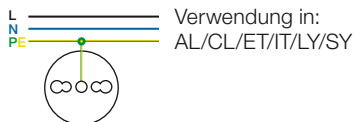

Bild 4: Steckdose mit Schutzkontakt SCHWEIZ – 2-polig + Erde, Typ 13: 250 V~, 10 A; Typ 23: 250 V~, 16 A

Bild 5: Steckdose mit Schutzkontakt ITALIEN* – 2-polig + Erde, 250 V~, 16 A

Bild 6: Steckdose ohne Schutzkontakt NIEDERLANDE* – 2-polig, 250 V~, 16 A

Bild 7: Steckdose mit Schutzkontakt BRITISH STANDARD, Norm: BS 1363 Part 2 – 2-polig + Erde, 250 V~, 13 A

Bild 8: Steckdose mit Schutzkontakt USA/CANADA NEMA 5 – 15 R – 2-polig + Erde, 125 V~, 15 A (linke Abb.); 5 – 20 R – 2-polig + Erde, 125 V~, 20 A (rechte Abb.)