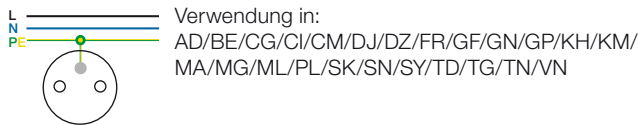

Steckdosen international

Bild 1: Steckdose SCHUKO* – 2-polig + Erde, 250 V~, 16 A

Bild 2: Steckdose mit Schutzkontaktstift FRANKREICH/BELGIEN* – 2-polig + Erde, 250 V~, 16 A

Bild 3: Steckdose mit Schutzkontakt DÄNEMARK – 2-polig + Erde, 250 V~, 13 A

Bild 4: Steckdose mit Schutzkontakt SCHWEIZ – 2-polig + Erde, Typ 13: 250 V~, 10 A; Typ 23: 250 V~, 16 A

Bild 5: Steckdose mit Schutzkontakt ITALIEN* – 2-polig + Erde, 250 V~, 16 A

Bild 6: Steckdose ohne Schutzkontakt NIEDERLANDE* – 2-polig, 250 V~, 16 A