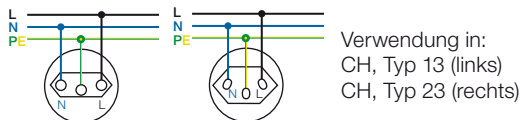

Steckdosen international

Bild 1: Steckdose SCHUKO* – 2-polig + Erde, 250 V~, 16 A

Bild 2: Steckdose mit Schutzkontaktstift FRANKREICH/BELGIEN* – 2-polig + Erde, 250 V~, 16 A

Bild 3: Steckdose mit Schutzkontakt DÄNEMARK – 2-polig + Erde, 250 V~, 13 A

Bild 4: Steckdose mit Schutzkontakt SCHWEIZ – 2-polig + Erde, Typ 13: 250 V~, 10 A; Typ 23: 250 V~, 16 A

Bild 5: Steckdose mit Schutzkontakt ITALIEN* – 2-polig + Erde, 250 V~, 16 A

Bild 6: Steckdose ohne Schutzkontakt NIEDERLANDE* – 2-polig, 250 V~, 16 A