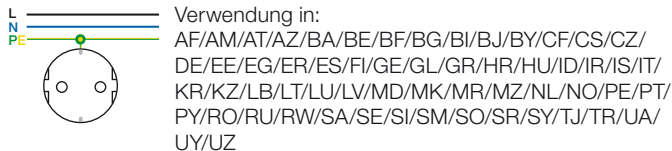

Steckdosen international

Bild 1: Steckdose SCHUKO* – 2-polig + Erde, 250 V~, 16 A

Bild 2: Steckdose mit Schutzkontaktstift FRANKREICH/BELGIEN* – 2-polig + Erde, 250 V~, 16 A

Bild 3: Steckdose mit Schutzkontakt DÄNEMARK – 2-polig + Erde, 250 V~, 13 A

Bild 4: Steckdose mit Schutzkontakt SCHWEIZ – 2-polig + Erde, Typ 13: 250 V~, 10 A; Typ 23: 250 V~, 16 A

Bild 5: Steckdose mit Schutzkontakt ITALIEN* – 2-polig + Erde, 250 V~, 16 A

Bild 6: Steckdose ohne Schutzkontakt NIEDERLANDE* – 2-polig, 250 V~, 16 A

Bild 7: Steckdose mit Schutzkontakt BRITISH STANDARD, Norm: BS 1363 Part 2 – 2-polig + Erde, 250 V~, 13 A

Bild 8: Steckdose mit Schutzkontakt USA/CANADA NEMA 5 – 15 R – 2-polig + Erde, 125 V~, 15 A (linke Abb.); 5 – 20 R – 2-polig + Erde, 125 V~, 20 A (rechte Abb.)