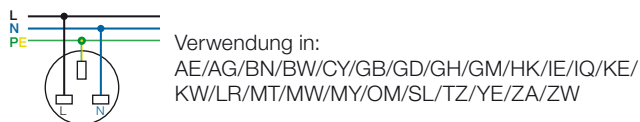

Steckdosen international

Bild 1: Steckdose SCHUKO* – 2-polig + Erde, 250 V~, 16 A

Bild 2: Steckdose mit Schutzkontaktstift FRANKREICH/BELGIEN* – 2-polig + Erde, 250 V~, 16 A

Bild 3: Steckdose mit Schutzkontakt DÄNEMARK – 2-polig + Erde, 250 V~, 13 A

Bild 4: Steckdose mit Schutzkontakt SCHWEIZ – 2-polig + Erde, Typ 13: 250 V~, 10 A; Typ 23: 250 V~, 16 A

Bild 5: Steckdose mit Schutzkontakt ITALIEN* – 2-polig + Erde, 250 V~, 16 A

Bild 6: Steckdose ohne Schutzkontakt NIEDERLANDE* – 2-polig, 250 V~, 16 A

Bild 7: Steckdose mit Schutzkontakt BRITISH STANDARD, Norm: BS 1363 Part 2 – 2-polig + Erde, 250 V~, 13 A

Bild 8: Steckdose mit Schutzkontakt USA/CANADA NEMA 5 – 15 R – 2-polig + Erde, 125 V~, 15 A (linke Abb.); 5 – 20 R – 2-polig + Erde, 125 V~, 20 A (rechte Abb.)