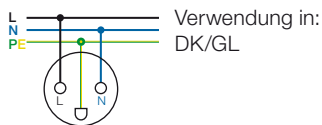

Steckdosen international

Bild 1: Steckdose SCHUKO* – 2-polig + Erde, 250 V~, 16 A

Bild 2: Steckdose mit Schutzkontaktstift FRANKREICH/BELGIEN* – 2-polig + Erde, 250 V~, 16 A

Bild 3: Steckdose mit Schutzkontakt DÄNEMARK – 2-polig + Erde, 250 V~, 13 A

Bild 4: Steckdose mit Schutzkontakt SCHWEIZ – 2-polig + Erde, Typ 13: 250 V~, 10 A; Typ 23: 250 V~, 16 A

Bild 5: Steckdose mit Schutzkontakt ITALIEN* – 2-polig + Erde, 250 V~, 16 A

Bild 6: Steckdose ohne Schutzkontakt NIEDERLANDE* – 2-polig, 250 V~, 16 A