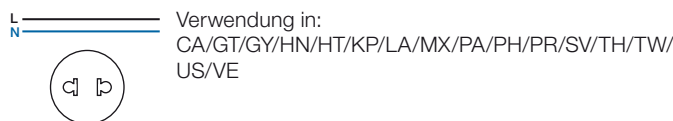

Bild 9: Steckdose mit Schutzkontakt AUSTRALIEN – 2-polig + Erde, 250 V~, 10 A (linke Abb.); 250 V~, 15 A (rechte Abb.)

Bild 10: Steckdose ohne Schutzkontakt EURO-AMERIKANISCHER STANDARD* – 2-polig, 250 V~, 10 A