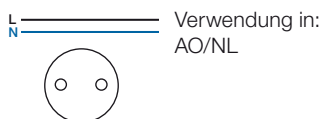

Bild 4: Steckdose mit Schutzkontakt SCHWEIZ – 2-polig + Erde, Typ 13: 250 V~, 10 A; Typ 23: 250 V~, 16 A

Bild 5: Steckdose mit Schutzkontakt ITALIEN* – 2-polig + Erde, 250 V~, 16 A

Bild 6: Steckdose ohne Schutzkontakt NIEDERLANDE* – 2-polig, 250 V~, 16 A