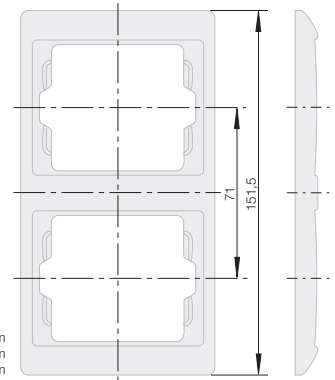

BERKER ARSYS

3fach L = 222,5 mm
4fach L = 293,5 mm
5fach L = 364,5 mm