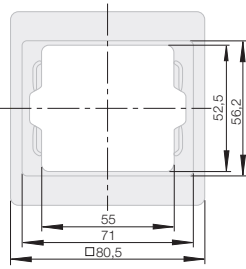

BERKER ARSYS

3fach L = 222,5 mm
4fach L = 293,5 mm
5fach L = 364,5 mm