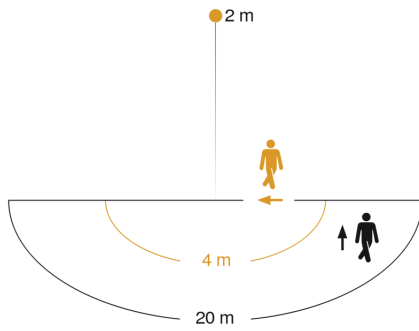

IS 3180

DALI-2 Input Device - AP eckig
EAN 4007841 057350
Art.-Nr. 057350

Sensorerfassungsbereich