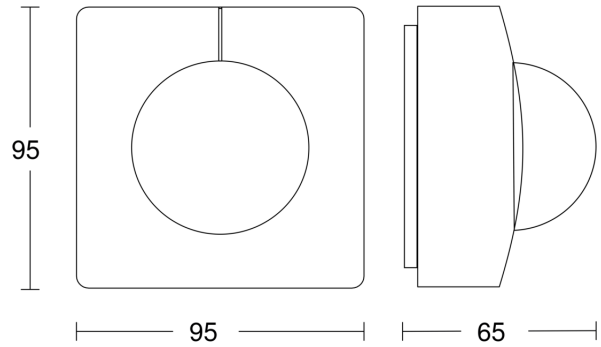

## Technische Daten

Ausführung	Bewegungsmelder
Abmessungen (L x B x H)	65 x 95 x 95 mm
Netzanschluss	12 – 22,5 V / 50 – 60 Hz
Versorgungsspannung Detail	Dali-Bus
Anzahl DALI-Teilnehmer	3
Sensortechnologie	Passiv Infrarot
Anwendung, Ort	Außenbereich, Innenbereich
Montageort	Wand, Ecke
Montageart	Aufputz
Montagehöhe	1,80 – 2,50 m
Reichweite Radial	r = 4 m (25 m <sup>2</sup> )
Reichweite Tangential	r = 20 m (628 m <sup>2</sup> )
Erfassungswinkel	180 °
Öffnungswinkel	90 °
Schaltzonen	448 Schaltzonen
optimale Montagehöhe	2 m
Mechanische Skalierbarkeit	Nein
Unterkriechschutz	Ja
segmentweise Ausblendung	Ja
Elektronische Skalierbarkeit	Nein

## Sensorerfassungsbereich

Mögliche Montagehöhe: 1,80 m – 2,50 m  
Orange: radial  
Schwarz: tangential

## Maßzeichnung