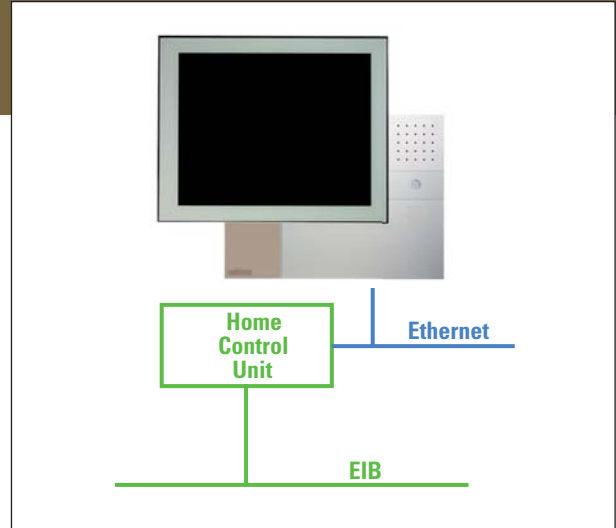

Grundsätzliche Anwendungsfälle

- Visualisierung
- Überwachung des EIB-Netzes

- Frontend für Home Control Unit

ambiente mit Sprechanlage

- Integration von Türsprechanlagen namhafter Hersteller
- Schalterelemente können direkt integriert werden.

Home-Entertainment Multiroom

- ambiente als perfekte Steuerungsanlage für das gesamte Home-Entertainment.