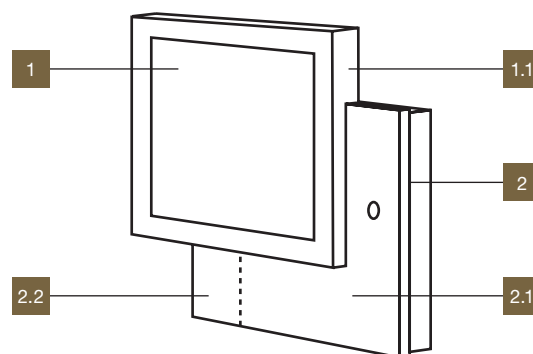

Maßgeschneidert

Alle ambientes verfügen über einen Touchscreen und sind mit analog-resistivem Touch, ambiente15 und ambiente19 auch mit Echtglas-Touch, erhältlich.

Den Systemträger des ambiente gibt es in mehreren Oberflächenvarianten. Der eloxierte Aluminium-Systemträger kann auf Anfrage mit unterschiedlichen Designapplikationen kombiniert werden.

Alle Systemträger können mit Lautsprecher und Mikrofon für die Anbindung an Gegensprechanlagen ausgestattet sein und verfügen über einen Infrarot-Bewegungsmelder, der besonders energiesparendes Ein- und Ausschalten ermöglicht.

Ausstattungs­möglichkeiten