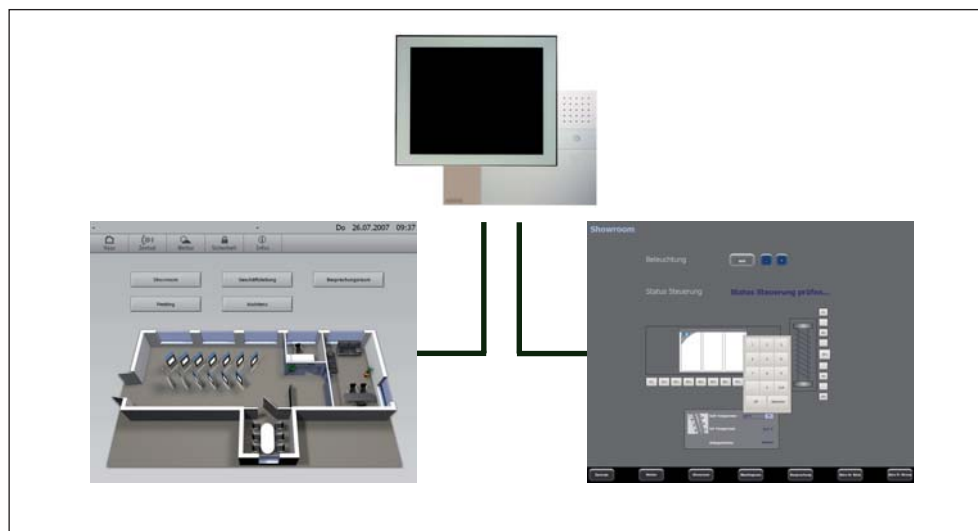

Allzeit bereit

Die Anwendungsmöglichkeiten mit ambiente sind unglaublich vielseitig. Egal, ob es um die Integration einer Türsprechanlage geht oder die Steuerung Ihres gesamten Home-Entertainments und den damit verbundenen Systemen – für den ambiente kein Problem. Machen Sie sich auf diesen Seiten selbst ein Bild der vielseitigen Anwendungsmöglichkeiten der ambiente-Serie.

Sie haben noch ganz andere Ideen? Setzen Sie sich mit uns in Verbindung und wir realisieren auch Ihre Lösung – individuell auf Ihre Anforderungen angepasst.

Einfache und individuelle Visualisierung

- keine Einschränkung bei der Projektierung
- freie Programmierbarkeit sichert die einfache Einrichtung und Erweiterung durch den Fachmann
- Betriebssystem-unabhängig
- Verwenden Sie einfach die Software Ihrer Wahl!