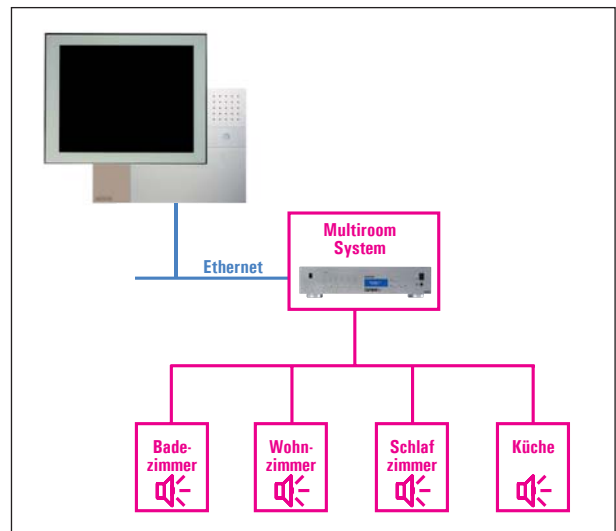

### Einfache und individuelle Visualisierung

- keine Einschränkung bei der Projektierung
- freie Programmierbarkeit sichert die einfache Einrichtung und Erweiterung durch den Fachmann
- Betriebssystem-unabhängig
- Verwenden Sie einfach die Software Ihrer Wahl!

### Grundsätzliche Anwendungsfälle

- Visualisierung
- Überwachung des EIB-Netzes

- Frontend für Home Control Unit