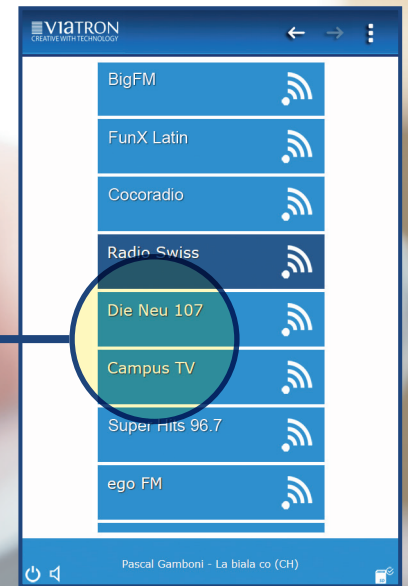

Lautstärke regeln mit dem Lichtschalter.

Auf Wunsch wird jeder Lichtschalter zum Multimediagerät:

- immer verfügbar
- einfach in der Bedienung
- Lautstärken in den Zonen regeln, Sender auswählen etc.
- Durch ID3-Unterstützung können alle verfügbaren Informationen zum Musiktitel angezeigt werden

Beispiel:

LAN

MusicClientOne: die Web-Erweiterung der Autrix.

- Komfortable Web-Steuerung (plattformunabhängig für Smartphone, Tablet etc.)
- Integriertes Webradio und ein MP3-Player – voll bedienbar über KNX
- Funktionen wie Sender umschalten, Songtitel auswählen, Stop, Vor/Zurück etc. sind bereits enthalten
- Die Rückmeldungen der Mediadaten wie Interpret, Titel usw. erfolgen dabei direkt in das KNX-System
- **AutrixCast** (vorkonfigurierte Senderliste - Plug&Play)

MusicClientOne - Bedienung der Autrix via Browser

Einfachste Bedienung
mit klarer Struktur

Holen Sie sich mit dem **AutrixCast**
Musik aus der ganzen Welt nach Hause

Ihre persönlichen
Lieblingssender -
immer verfügbar

Lautstärke der Zonen
unkompliziert einstellen

Infos zum Song über ID3 Tags
wie Songtitel, Interpret etc.

Musik steuern - einfach mit Smartphone, Tablet & Co.

Schnelle Navigation zwischen den einzelnen Bedien-Seiten