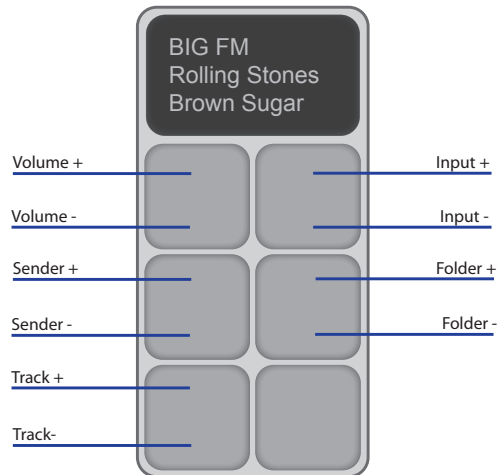

Lautstärke regeln mit dem Lichtschalter.

Auf Wunsch wird jeder Lichtschalter zum Multimediagerät:

- immer verfügbar
- einfach in der Bedienung
- Lautstärken in den Zonen regeln, Sender auswählen etc.
- Durch ID3-Unterstützung können alle verfügbaren Informationen zum Musiktitel angezeigt werden

Beispiel: