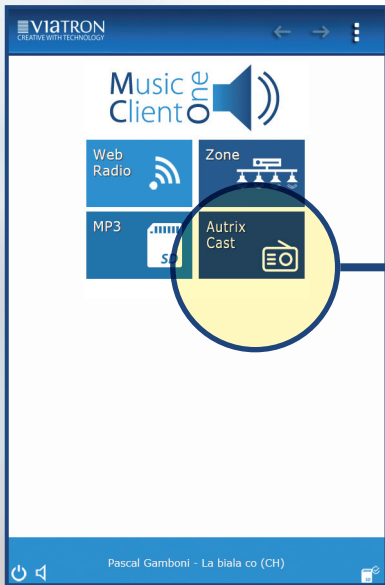

Lautstärke regeln mit dem Lichtschalter.

Auf Wunsch wird jeder Lichtschalter zum Multimediagerät:

- immer verfügbar
- einfach in der Bedienung
- Lautstärken in den Zonen regeln, Sender auswählen etc.
- Durch ID3-Unterstützung können alle verfügbaren Informationen zum Musiktitel angezeigt werden

Beispiel:

LAN

MusicClientOne: die Web-Erweiterung der Autrix.

- Komfortable Web-Steuerung (plattformunabhängig für Smartphone, Tablet etc.)
- Integriertes Webradio und ein MP3-Player – voll bedienbar über KNX
- Funktionen wie Sender umschalten, Songtitel auswählen, Stop, Vor/Zurück etc. sind bereits enthalten
- Die Rückmeldungen der Mediadaten wie Interpret, Titel usw. erfolgen dabei direkt in das KNX-System
- **AutrixCast** (vorkonfigurierte Senderliste - Plug&Play)

MusicClientOne - Bedienung der Autrix via Browser

Einfachste Bedienung
mit klarer Struktur

Holen Sie sich mit dem **AutrixCast**
Musik aus der ganzen Welt nach Hause

Ihre persönlichen
Lieblingssender -
immer verfügbar

Lautstärke der Zonen
unkompliziert einstellen

Infos zum Song über ID3 Tags
wie Songtitel, Interpret etc.

Musik steuern - einfach mit Smartphone, Tablet & Co.

Schnelle Navigation zwischen den einzelnen Bedien-Seiten