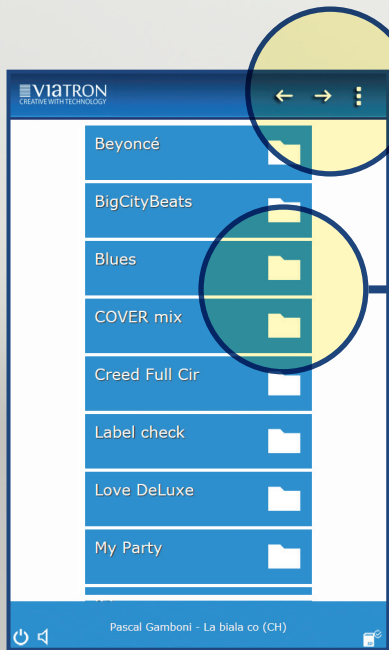

Lautstärke regeln mit dem Lichtschalter.

Auf Wunsch wird jeder Lichtschalter zum Multimediagerät:

- immer verfügbar
- einfach in der Bedienung
- Lautstärken in den Zonen regeln, Sender auswählen etc.
- Durch ID3-Unterstützung können alle verfügbaren Informationen zum Musiktitel angezeigt werden

MusicClientOne - Bedienung der Autrix via Browser

Einfachste Bedienung
mit klarer Struktur

Holen Sie sich mit dem **AutrixCast**
Musik aus der ganzen Welt nach Hause

Ihre persönlichen
Lieblingssender -
immer verfügbar

Lautstärke der Zonen
unkompliziert einstellen

Infos zum Song über ID3 Tags
wie Songtitel, Interpret etc.

Musik steuern - einfach mit Smartphone, Tablet & Co.

Schnelle Navigation zwischen den einzelnen Bedien-Seiten

Ganz einfach Musikordner erstellen und abrufen

Hören Sie jeden Song, so oft Sie wollen und wo Sie wollen - einmal oder im Loop

Komfortable Einstell-Möglichkeiten durch Kontextmenüs:

- Radiostationen
- Music 1x oder im Loop
- Zonen-Zuordnung
- Netzwerkeinstellungen
- Master-Mute
- Power ON/OFF