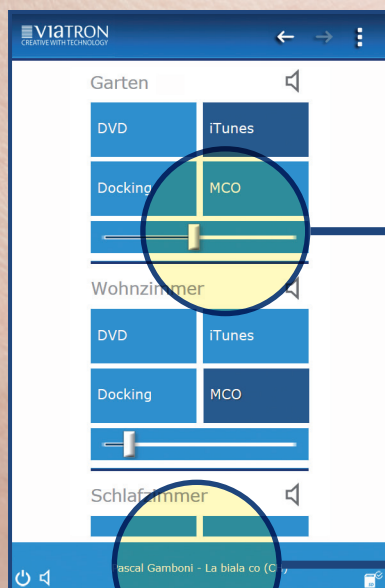

Lautstärke regeln mit dem Lichtschalter.

Auf Wunsch wird jeder Lichtschalter zum Multimediagerät:

- immer verfügbar
- einfach in der Bedienung
- Lautstärken in den Zonen regeln, Sender auswählen etc.
- Durch ID3-Unterstützung können alle verfügbaren Informationen zum Musiktitel angezeigt werden

Beispiel:

LAN

MusicClientOne: die Web-Erweiterung der Autrix.

- Komfortable Web-Steuerung (plattformunabhängig für Smartphone, Tablet etc.)
- Integriertes Webradio und ein MP3-Player – voll bedienbar über KNX
- Funktionen wie Sender umschalten, Songtitel auswählen, Stop, Vor/Zurück etc. sind bereits enthalten
- Die Rückmeldungen der Mediadaten wie Interpret, Titel usw. erfolgen dabei direkt in das KNX-System
- **AutrixCast** (vorkonfigurierte Senderliste - Plug&Play)

MusicClientOne - Bedienung der Autrix via Browser

Einfachste Bedienung
mit klarer Struktur

Holen Sie sich mit dem **AutrixCast**
Musik aus der ganzen Welt nach Hause

Ihre persönlichen
Lieblingssender -
immer verfügbar

Lautstärke der Zonen
unkompliziert einstellen

Infos zum Song über ID3 Tags
wie Songtitel, Interpret etc.

Musik steuern - einfach mit Smartphone, Tablet & Co.

Schnelle Navigation zwischen den einzelnen Bedien-Seiten