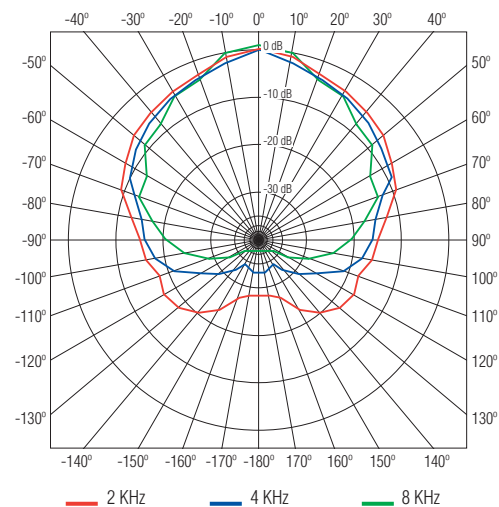

**06044**

**06052**

RESPUESTA EN FRECUENCIA / CURVAS POLARES

FREQUENCY RESPONSE / POLAR RESPONSE

DATOS TÉCNICOS

TECHNICAL DATA

| Datos técnicos                   | Technical data              | 06043         | 06044         | 06049         | 06050         | 06052         |
|----------------------------------|-----------------------------|---------------|---------------|---------------|---------------|---------------|
| Potencia máx. (RMS)              | Max. power (RMS)            | 7 W           | 7 W           | 7 W           | 7 W           | 7 W           |
| Calidad                          | Quality                     | HQ            | HQ            | HQ            | HQ            | HQ            |
| Impedancia                       | Impedance                   | 16 Ω          | 16 Ω          | 4 Ω           | 32 Ω          | 32 Ω          |
| Respuesta en frecuencia (@ -6dB) | Frequency response (@ -6dB) | 85 ÷ 13500 Hz | 85 ÷ 13500 Hz | 85 ÷ 13500 Hz | 85 ÷ 13500 Hz | 85 ÷ 13500 Hz |
| Sensibilidad (@ 1 W, 1 m)        | Sensitivity (1 W, 1 m)      | 90 dB SPL     | 90 dB SPL     | 90 dB SPL     | 90 dB SPL     | 90 dB SPL     |
| Máx. nivel de presión sonora     | Max. sound pressure level   | 98 dB SPL     | 98 dB SPL     | 98 dB SPL     | 98 dB SPL     | 98 dB SPL     |
| Ángulo de cobertura (@ 4 KHz)    | Coverage angle (@ 4 KHz)    | 90° @ -6 dB   | 90° @ -6 dB   | 90° @ -6 dB   | 90° @ -6 dB   | 90° @ -6 dB   |
| Diámetro de corte (mm)           | Cut diameter (mm)           | ø150          | ø150          | ø150          | ø150          | ø150          |
| Peso (Kg.)                       | Weight (Kg.)                | 0.61          | 0.50          | 0.61          | 0.61          | 0.50          |
| Dimensiones (mm)                 | Dimensions (mm)             | ø189 x 55     | ø189 x 55     | ø189 x 55     | ø189 x 55     | ø189 x 55     |