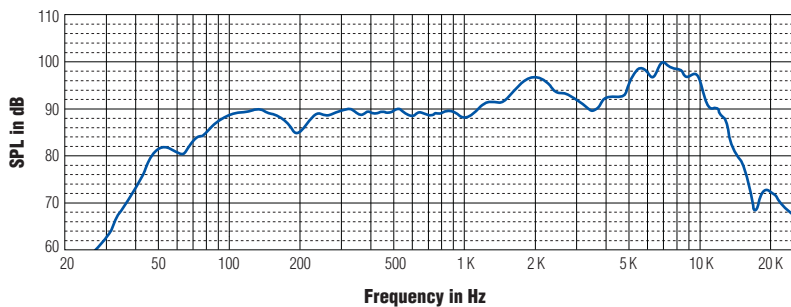

**06044**

**06052**

RESPUESTA EN FRECUENCIA / CURVAS POLARES

FREQUENCY RESPONSE / POLAR RESPONSE

DATOS TÉCNICOS

TECHNICAL DATA

| Datos técnicos                   | Technical data              | 06043         | 06044         | 06049         | 06050         | 06052         |
|----------------------------------|-----------------------------|---------------|---------------|---------------|---------------|---------------|
| Potencia máx. (RMS)              | Max. power (RMS)            | 7 W           | 7 W           | 7 W           | 7 W           | 7 W           |
| Calidad                          | Quality                     | HQ            | HQ            | HQ            | HQ            | HQ            |
| Impedancia                       | Impedance                   | 16 Ω          | 16 Ω          | 4 Ω           | 32 Ω          | 32 Ω          |
| Respuesta en frecuencia (@ -6dB) | Frequency response (@ -6dB) | 85 ÷ 13500 Hz | 85 ÷ 13500 Hz | 85 ÷ 13500 Hz | 85 ÷ 13500 Hz | 85 ÷ 13500 Hz |
| Sensibilidad (@ 1 W, 1 m)        | Sensitivity (1 W, 1 m)      | 90 dB SPL     | 90 dB SPL     | 90 dB SPL     | 90 dB SPL     | 90 dB SPL     |
| Máx. nivel de presión sonora     | Max. sound pressure level   | 98 dB SPL     | 98 dB SPL     | 98 dB SPL     | 98 dB SPL     | 98 dB SPL     |
| Ángulo de cobertura (@ 4 KHz)    | Coverage angle (@ 4 KHz)    | 90° @ -6 dB   | 90° @ -6 dB   | 90° @ -6 dB   | 90° @ -6 dB   | 90° @ -6 dB   |
| Diámetro de corte (mm)           | Cut diameter (mm)           | ø150          | ø150          | ø150          | ø150          | ø150          |
| Peso (Kg.)                       | Weight (Kg.)                | 0.61          | 0.50          | 0.61          | 0.61          | 0.50          |
| Dimensiones (mm)                 | Dimensions (mm)             | ø189 x 55     | ø189 x 55     | ø189 x 55     | ø189 x 55     | ø189 x 55     |