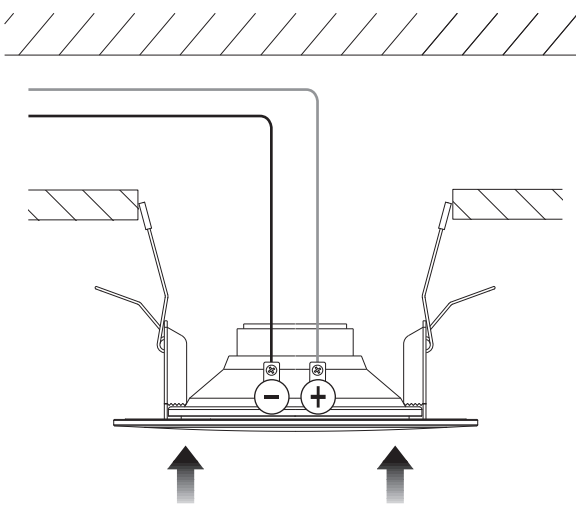

**06044**

**06052**

RESPUESTA EN FRECUENCIA / CURVAS POLARES

FREQUENCY RESPONSE / POLAR RESPONSE

DATOS TÉCNICOS

TECHNICAL DATA

| Datos técnicos                   | Technical data              | 06043         | 06044         | 06049         | 06050         | 06052         |
|----------------------------------|-----------------------------|---------------|---------------|---------------|---------------|---------------|
| Potencia máx. (RMS)              | Max. power (RMS)            | 7 W           | 7 W           | 7 W           | 7 W           | 7 W           |
| Calidad                          | Quality                     | HQ            | HQ            | HQ            | HQ            | HQ            |
| Impedancia                       | Impedance                   | 16 Ω          | 16 Ω          | 4 Ω           | 32 Ω          | 32 Ω          |
| Respuesta en frecuencia (@ -6dB) | Frequency response (@ -6dB) | 85 ÷ 13500 Hz | 85 ÷ 13500 Hz | 85 ÷ 13500 Hz | 85 ÷ 13500 Hz | 85 ÷ 13500 Hz |
| Sensibilidad (@ 1 W, 1 m)        | Sensitivity (1 W, 1 m)      | 90 dB SPL     | 90 dB SPL     | 90 dB SPL     | 90 dB SPL     | 90 dB SPL     |
| Máx. nivel de presión sonora     | Max. sound pressure level   | 98 dB SPL     | 98 dB SPL     | 98 dB SPL     | 98 dB SPL     | 98 dB SPL     |
| Ángulo de cobertura (@ 4 KHz)    | Coverage angle (@ 4 KHz)    | 90° @ -6 dB   | 90° @ -6 dB   | 90° @ -6 dB   | 90° @ -6 dB   | 90° @ -6 dB   |
| Diámetro de corte (mm)           | Cut diameter (mm)           | ø150          | ø150          | ø150          | ø150          | ø150          |
| Peso (Kg.)                       | Weight (Kg.)                | 0.61          | 0.50          | 0.61          | 0.61          | 0.50          |
| Dimensiones (mm)                 | Dimensions (mm)             | ø189 x 55     | ø189 x 55     | ø189 x 55     | ø189 x 55     | ø189 x 55     |

1A

1B

Montaje del altavoz / Assembly loudspeaker

2

3