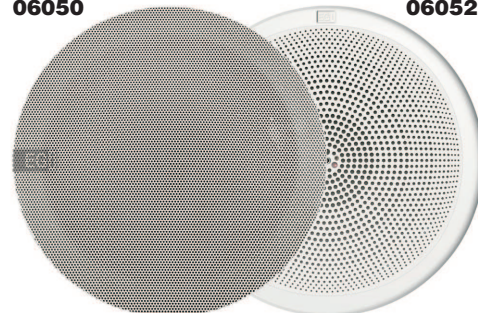

06043

06049

06050

06044

06052