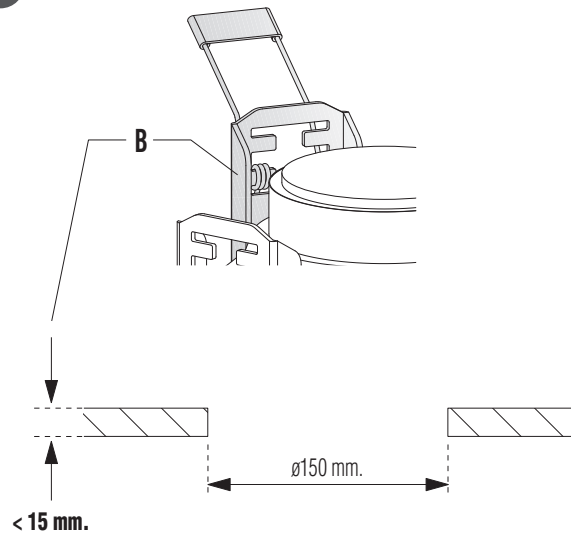

06043 • 06044 • 06049 • 06050 • 06052

Altavoz de 5" con muelles y rejilla para techo
5" Ceiling loudspeaker with grille and springs

EJEMPLO DE MONTAJE

EXAMPLE OF INSTALLATION

Colocación de muelles / Springs mounting

1A

1B

Montaje del altavoz / Assembly loudspeaker

2

3