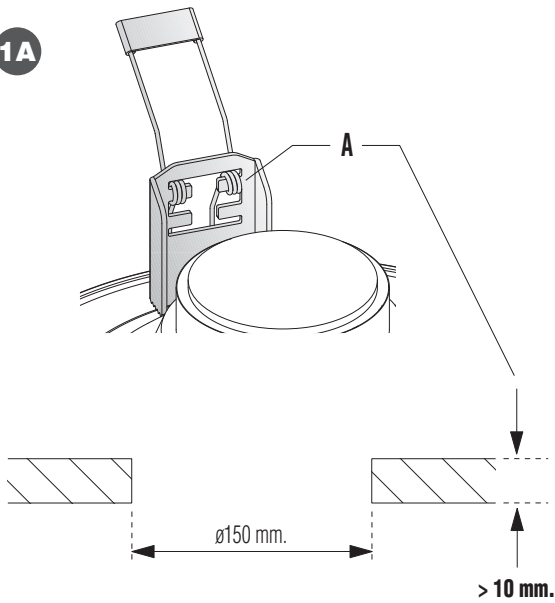

EJEMPLO DE MONTAJE

EXAMPLE OF INSTALLATION

Colocación de muelles / Springs mounting

1A