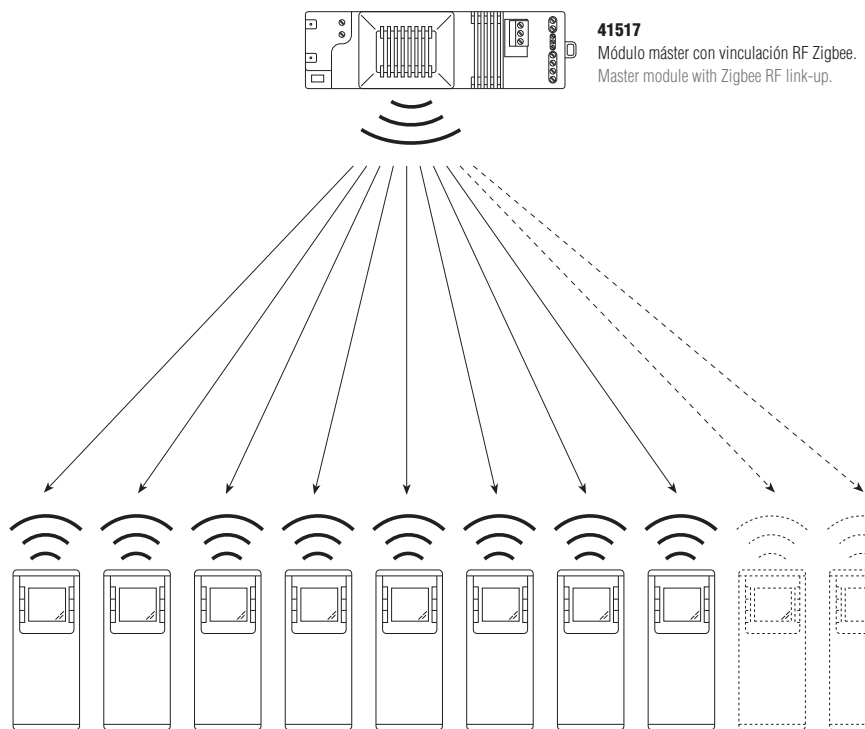

DATOS TÉCNICOS

TECHNICAL DATA

Datos técnicos Technical data

Alimentación	Power supply
Banda RF	RF band
Visualizador	Display
Peso (Kg.)	Weight (Kg.)
Dimensiones (mm)	Dimensions (mm)

41514

3 pilas AAA de 1.5 V • 3 1.5 V AAA batteries
2.4 GHz; Zigbee RF
LCD gráfico • LCD graphic
0.122
52 x 125 x 19

41514

Mando a distancia multiroom
Multiroom remote control

LÍMITES DE VINCULACIÓN MULTIROOM MULTIROOM LINK-UP LIMITS

MÁXIMA VINCULACIÓN MULTIROOM DE MÓDULOS MÁSTER 41517, A TRAVÉS DE UN SOLO MANDO A DISTANCIA 41514
MAXIMUM MULTIROOM LINK-UP OF 41517 MASTER MODULES, THROUGH ONE 41514 REMOTE CONTROL

41517
Módulo máster con vinculación RF Zigbee.
Master module with Zigbee RF link-up.

41514
Mando a distancia
Remote control

MÁXIMA VINCULACIÓN MULTIROOM DE MANDO A DISTANCIA 41514, A TRAVÉS DE UN SOLO MÓDULO MÁSTER 41517
MAXIMUM MULTIROOM LINK-UP OF 41514 REMOTE CONTROLS, THROUGH ONE 41517 MASTER MODULE

41517
Módulo máster con vinculación RF Zigbee.
Master module with Zigbee RF link-up.

41514
Máximo hasta 15 mandos a distancia.
15 remote controls maximum.