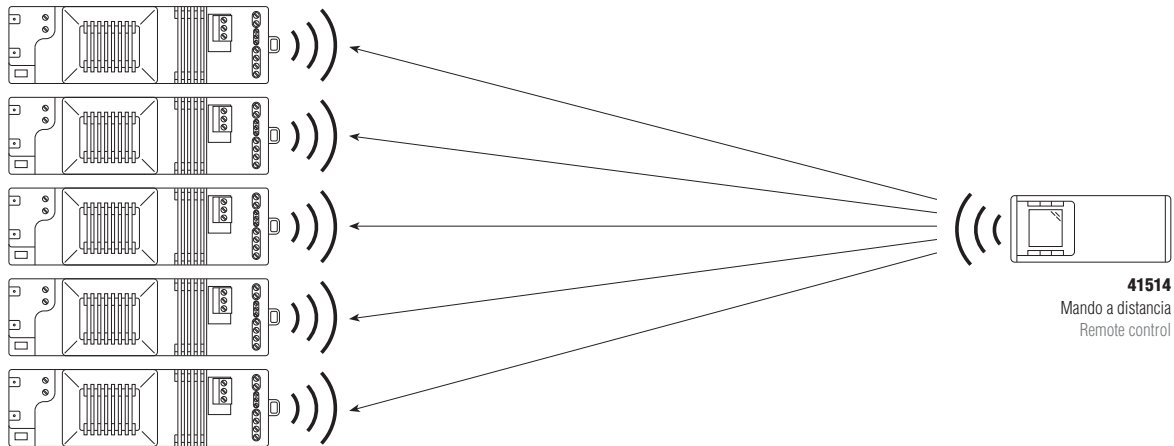

DATOS TÉCNICOS

TECHNICAL DATA

Datos técnicos Technical data

Alimentación	Power supply
Banda RF	RF band
Visualizador	Display
Peso (Kg.)	Weight (Kg.)
Dimensiones (mm)	Dimensions (mm)

41514

3 pilas AAA de 1.5 V • 3 1.5 V AAA batteries
2.4 GHz; Zigbee RF
LCD gráfico • LCD graphic
0.122
52 x 125 x 19

41514

Mando a distancia multiroom
Multiroom remote control

LÍMITES DE VINCULACIÓN MULTIROOM MULTIROOM LINK-UP LIMITS

MÁXIMA VINCULACIÓN MULTIROOM DE MÓDULOS MÁSTER 41517, A TRAVÉS DE UN SOLO MANDO A DISTANCIA 41514
MAXIMUM MULTIROOM LINK-UP OF 41517 MASTER MODULES, THROUGH ONE 41514 REMOTE CONTROL

41517
Módulo máster con vinculación RF Zigbee.
Master module with Zigbee RF link-up.

41514
Mando a distancia
Remote control

MÁXIMA VINCULACIÓN MULTIROOM DE MANDO A DISTANCIA 41514, A TRAVÉS DE UN SOLO MÓDULO MÁSTER 41517
MAXIMUM MULTIROOM LINK-UP OF 41514 REMOTE CONTROLS, THROUGH ONE 41517 MASTER MODULE