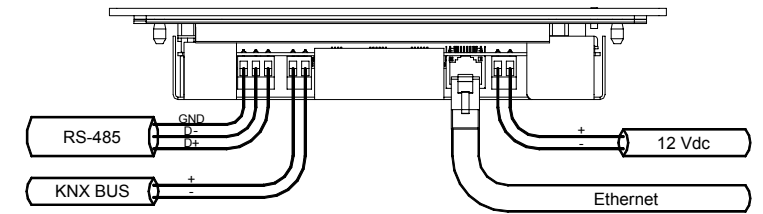

# HC1-KNX

- ES NOTAS DE INSTALACIÓN:**
1. Seleccionar la altura de instalación de forma que permita línea de visión directa
  2. No instalar en lugares donde la luz solar incida directamente
  3. Temperatura ambiente de funcionamiento: 0-50 °C

- EN INSTALLATION NOTES:**
1. Select installation height to allow for direct line of sight
  2. Do not expose to direct sun light
  3. Operating temperature (ambient): 0-50 °C

- FR NOTES D'INSTALLATION:**
1. Sélectionnez la hauteur d'installation de façon qu'elle permette ligne de visée directe
  2. Ne pas exposer directement au soleil
  3. Température ambiante de fonctionnement: 0-50 °C

- DE INSTALLATIONSANMERKUNGEN:**
1. Wählen Sie eine Installationshöhe, die eine direkte Blicklinie ermöglicht
  2. Installieren Sie dieses Produkt nicht im direkten Sonnenlicht
  3. Betriebsumgebungstemperatur: 0-50 °C