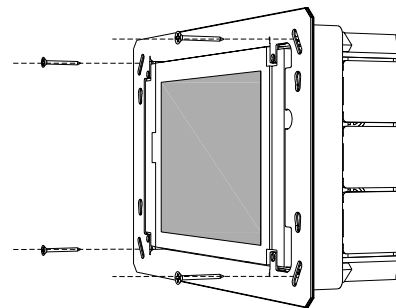

1. **ES NOTAS DE INSTALACIÓN:**
1. Seleccionar la altura de instalación de forma que permita línea de visión directa
  2. No instalar en lugares donde la luz solar incida directamente
  3. Temperatura ambiente de funcionamiento: 0-50 °C

1. **EN INSTALLATION NOTES:**
1. Select installation height to allow for direct line of sight
  2. Do not expose to direct sun light
  3. Operating temperature (ambient): 0-50 °C

1. **FR NOTES D'INSTALLATION:**
1. Sélectionnez la hauteur d'installation de façon qu'elle permette ligne de visée directe
  2. Ne pas exposer directement au soleil
  3. Température ambiante de fonctionnement: 0-50 °C

1. **DE INSTALLATIONSANMERKUNGEN:**
1. Wählen Sie eine Installationshöhe, die eine direkte Blicklinie ermöglicht
  2. Installieren Sie dieses Produkt nicht im direkten Sonnenlicht
  3. Betriebsumgebungstemperatur: 0-50 °C