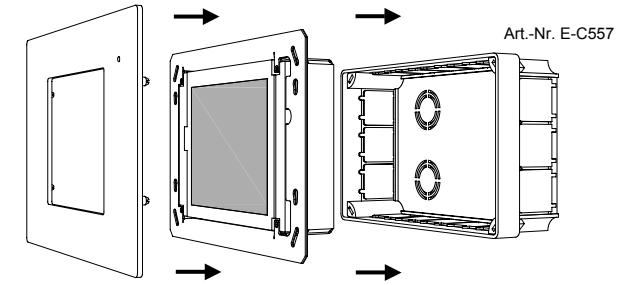

1. **ES NOTAS DE INSTALACIÓN:**
1. Seleccionar la altura de instalación de forma que permita línea de visión directa
  2. No instalar en lugares donde la luz solar incida directamente
  3. Temperatura ambiente de funcionamiento: 0-50 °C

1. **EN INSTALLATION NOTES:**
1. Select installation height to allow for direct line of sight
  2. Do not expose to direct sun light
  3. Operating temperature (ambient): 0-50 °C

1. **FR NOTES D'INSTALLATION:**
1. Sélectionnez la hauteur d'installation de façon qu'elle permette ligne de visée directe
  2. Ne pas exposer directement au soleil
  3. Température ambiante de fonctionnement: 0-50 °C

1. **DE INSTALLATIONSANMERKUNGEN:**
1. Wählen Sie eine Installationshöhe, die eine direkte Blicklinie ermöglicht
  2. Installieren Sie dieses Produkt nicht im direkten Sonnenlicht
  3. Betriebsumgebungstemperatur: 0-50 °C