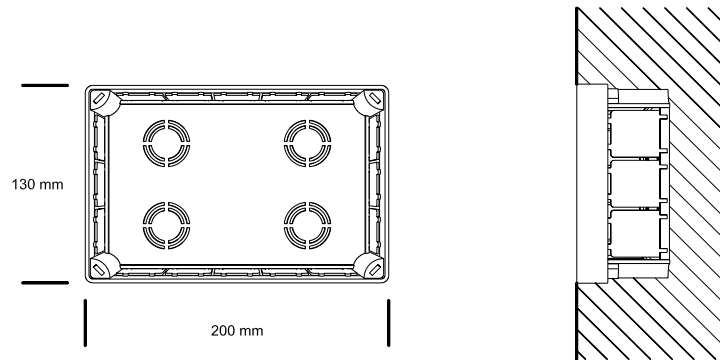

1. **ES NOTAS DE INSTALACIÓN:**
1. Seleccionar la altura de instalación de forma que permita línea de visión directa
  2. No instalar en lugares donde la luz solar incida directamente
  3. Temperatura ambiente de funcionamiento: 0-50 °C

1. **EN INSTALLATION NOTES:**
1. Select installation height to allow for direct line of sight
  2. Do not expose to direct sun light
  3. Operating temperature (ambient): 0-50 °C

1. **FR NOTES D'INSTALLATION:**
1. Sélectionnez la hauteur d'installation de façon qu'elle permette ligne de visée directe
  2. Ne pas exposer directement au soleil
  3. Température ambiante de fonctionnement: 0-50 °C

1. **DE INSTALLATIONSANMERKUNGEN:**
1. Wählen Sie eine Installationshöhe, die eine direkte Blicklinie ermöglicht
  2. Installieren Sie dieses Produkt nicht im direkten Sonnenlicht
  3. Betriebsumgebungstemperatur: 0-50 °C