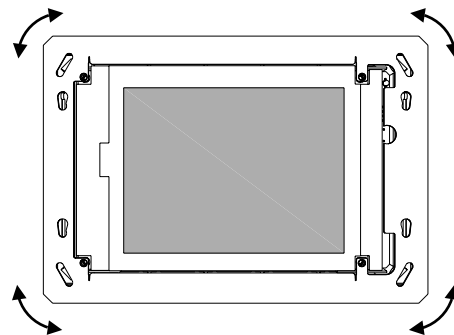

1. **ES NOTAS DE INSTALACIÓN:**
1. Seleccionar la altura de instalación de forma que permita línea de visión directa
  2. No instalar en lugares donde la luz solar incida directamente
  3. Temperatura ambiente de funcionamiento: 0-50 °C

1. **EN INSTALLATION NOTES:**
1. Select installation height to allow for direct line of sight
  2. Do not expose to direct sun light
  3. Operating temperature (ambient): 0-50 °C

1. **FR NOTES D'INSTALLATION:**
1. Sélectionnez la hauteur d'installation de façon qu'elle permette ligne de visée directe
  2. Ne pas exposer directement au soleil
  3. Température ambiante de fonctionnement: 0-50 °C

1. **DE INSTALLATIONSANMERKUNGEN:**
1. Wählen Sie eine Installationshöhe, die eine direkte Blicklinie ermöglicht
  2. Installieren Sie dieses Produkt nicht im direkten Sonnenlicht
  3. Betriebsumgebungstemperatur: 0-50 °C