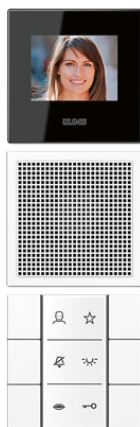

Unidad interior video 2,2''

Número de referencia

SI VI LS 622 WW

Unidad interior video 2,2''

para series LS

incluye juego de teclas y lámina de rotulación
sin marco

Los módulos de la estación interior se pueden combinar con marcos múltiples (en horizontal o vertical). Es posible un montaje separado en marcos separados así como un montaje en cajas de superficie.

Für den Betrieb der Video-Innenstation ist eine Zusatzversorgung notwendig. Empfehlung: VNG 602 von Siedle (siehe Siedle Planungshandbuch).

Características del producto

- Monitor TFT en color
- Diagonal de pantalla de 55 mm (2,2'')
- 320 x 240 píxeles
- Ajuste de luminosidad y color
- Cable de conexión de vídeo incluido (negro, 220 mm)
- Llamar, hablar, ver, abrir la puerta, luz, llamada de planta, funciones de control/ conmutación y comunicación interna
- Instalación de 2 hilos con protección contra polarización inversa; se necesita una alimentación adicional de 2 polos (J-Y(St)Y 2x2x0,8)
- Activación de la imagen
- Tecla para hablar con LED verde de estado
- Las teclas de desconexión de luz, de llamada, de activación de imagen y de favoritos pueden configurarse libremente. La función de las teclas se puede asignar libremente sin necesidad de una instalación adicional, p. ej. para telefonía interna, activación de funciones de conmutación/control en combinación con el módulo de conmutación para bus BSM/BSE 650-.. de Siedle, selección específica de altavoces para la puerta/cámaras
- En la tecla para abrir la puerta puede configurarse una función de conmutación (en combinación con el módulo de conmutación para bus BSM/BSE 650-.. de Siedle) mediante BPS.
- Función de privacidad de audio y de vídeo integrada
- Conmutación en paralelo (llamada simultánea) de 16 estaciones interiores de vídeo como máximo (a partir del 3.º aparato se requiere el BPS de Siedle para la programación)
- Activación de la puerta/cámara: comunicación por voz/vídeo posible en cualquier momento, incluso sin llamada previa
- Alta calidad de sonido y gran dinámica de altavoces
- Micrófono de condensador electret
- Conexión para el bus In-Home de Siedle
- Conexión para el pulsador de llamada de planta
- Generador de llamada con 11 secuencias de tonos de llamada, incluido un gong
- Volumen de llamada graduable en cinco niveles hasta los 92 dB(A)