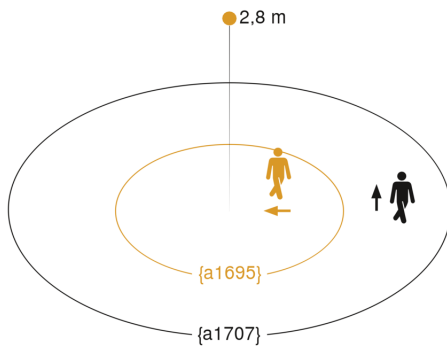

Technische Daten

| | |
|----------------------------|-------------------------------|
| Ausführung | Bewegungs- und Präsenzmelder |
| Abmessungen (L x B x H) | 65 x 95 x 95 mm |
| Netzanschluss | 12 – 22,5 V / 50 – 60 Hz |
| Versorgungsspannung Detail | Dali-Bus |
| Anzahl DALI-Teilnehmer | 3 |
| Sensortechnologie | Passiv Infrarot |
| Anwendung, Ort | Außenbereich, Innenbereich |
| Montageort | Decke |
| Montageart | Aufputz |
| Montagehöhe | 2,5 – 4,00 m |
| Reichweite Radial | Ø 8 m (50 m ²) |
| Reichweite Tangential | Ø 40 m (1257 m ²) |
| Reichweite Präsenz | Ø 3 m (7 m ²) |
| Erfassungswinkel | 360 ° |
| Öffnungswinkel | 180 ° |
| Schaltzonen | 1416 Schaltzonen |
| optimale Montagehöhe | 2,8 m |
| Mechanische Skalierbarkeit | Nein |
| Unterkriechschutz | Ja |
| segmentweise Ausblendung | Ja |

Sensorerfassungsbereich

Mögliche Montagehöhe: 2,50 m – 4,00 m
Orange: radial
Schwarz: tangential

Maßzeichnung

Schaltplan