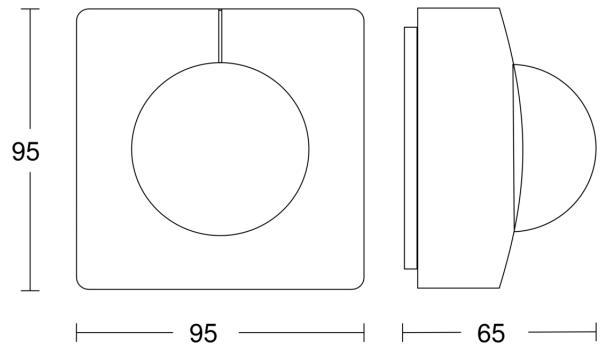

Technische Daten

| | |
|----------------------------|-------------------------------|
| Ausführung | Bewegungs- und Präsenzmelder |
| Abmessungen (L x B x H) | 65 x 95 x 95 mm |
| Netzanschluss | 12 – 22,5 V / 50 – 60 Hz |
| Versorgungsspannung Detail | Dali-Bus |
| Anzahl DALI-Teilnehmer | 3 |
| Sensortechnologie | Passiv Infrarot |
| Anwendung, Ort | Außenbereich, Innenbereich |
| Montageort | Decke |
| Montageart | Aufputz |
| Montagehöhe | 2,5 – 4,00 m |
| Reichweite Radial | Ø 8 m (50 m ²) |
| Reichweite Tangential | Ø 40 m (1257 m ²) |
| Reichweite Präsenz | Ø 3 m (7 m ²) |
| Erfassungswinkel | 360 ° |
| Öffnungswinkel | 180 ° |
| Schaltzonen | 1416 Schaltzonen |
| optimale Montagehöhe | 2,8 m |
| Mechanische Skalierbarkeit | Nein |
| Unterkriechschutz | Ja |
| segmentweise Ausblendung | Ja |

Sensorerfassungsbereich

Mögliche Montagehöhe: 2,50 m – 4,00 m
Orange: radial
Schwarz: tangential

Maßzeichnung

Schaltplan