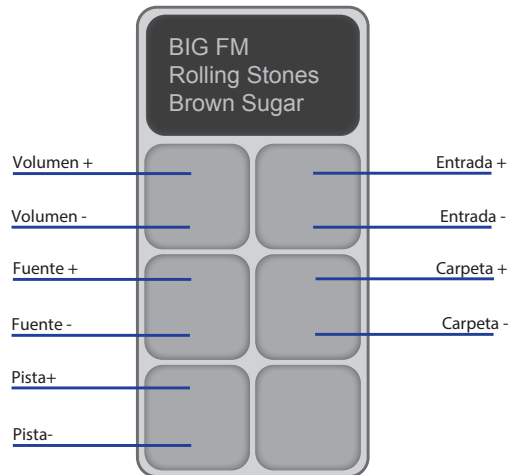

Ajusta el volumen desde cualquier pulsador

Con Autrix, cada pulsador se convierte en un dispositivo multimedia:

- Siempre disponible
- Fácil de usar
- Controla el volumen en todas las zonas, selecciona canales diferentes, etc...
- Con ID3 toda la información de la canción será mostrada.

Ejemplo: