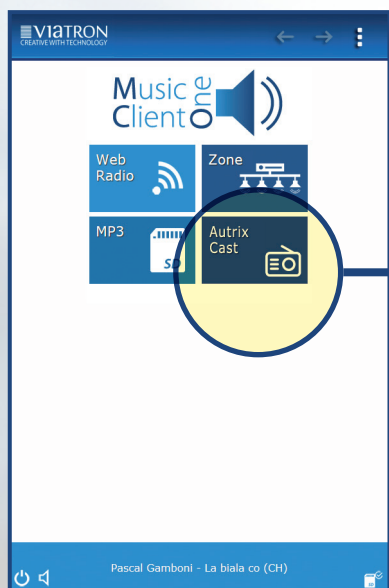

MusicClientOne - Manejando Autrix via web

Fácil manejo con una interfaz sencilla

Con Autrix**Cast** obtén música desde cualquier parte del mundo en tu hogar.

Tus estaciones favoritas siempre disponibles