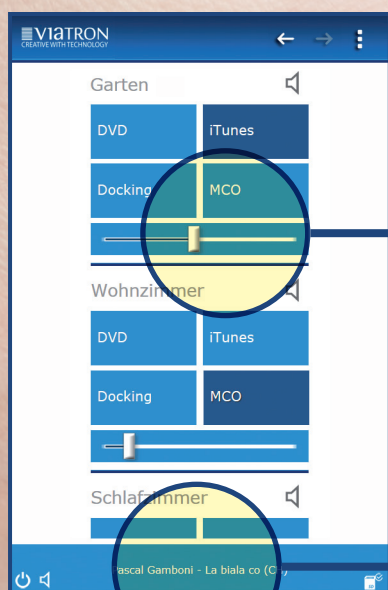

Ejemplo:

LAN

WWW

## MusicClientOne: la extensión web para Autrix

- Control web (para smartphones, tablet, etc.)
- Web radio integrada y reproductor MP3 - totalmente operable desde KNX
- Funciones como cambiar de canal, selección de canción, stop, siguiente-previo, etc, están incluidas
- Toda la información de la pista como artista, título, etc., se vuelca directamente al bus KNX.
- **AutrixCast** (lista de canales preconfigurada - Plug & Play)

## MusicClientOne - Manejando Autrix via web

Fácil manejo con una interfaz sencilla

Con Autrix**Cast** obtén música desde cualquier parte del mundo en tu hogar.

Tus estaciones favoritas siempre disponibles

Ajusta el volumen de las zonas de manera simple

Información de la canción (título, artista, etc.) a través de ID3