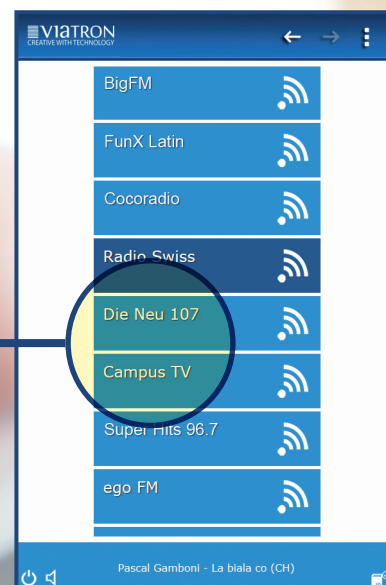

Ejemplo:

LAN

WWW

## MusicClientOne: la extensión web para Autrix

- Control web (para smartphones, tablet, etc.)
- Web radio integrada y reproductor MP3 - totalmente operable desde KNX
- Funciones como cambiar de canal, selección de canción, stop, siguiente-previo, etc, están incluidas
- Toda la información de la pista como artista, título, etc., se vuelca directamente al bus KNX.
- **AutrixCast** (lista de canales preconfigurada - Plug & Play)

## MusicClientOne - Manejando Autrix via web

Fácil manejo con una interfaz sencilla

Con Autrix**Cast** obtén música desde cualquier parte del mundo en tu hogar.

Tus estaciones favoritas siempre disponibles

# Controla la música - sólo necesitas tu Smartphone o Tablet

Escucha cualquier canción con la frecuencia que quieras – una vez o en bucle