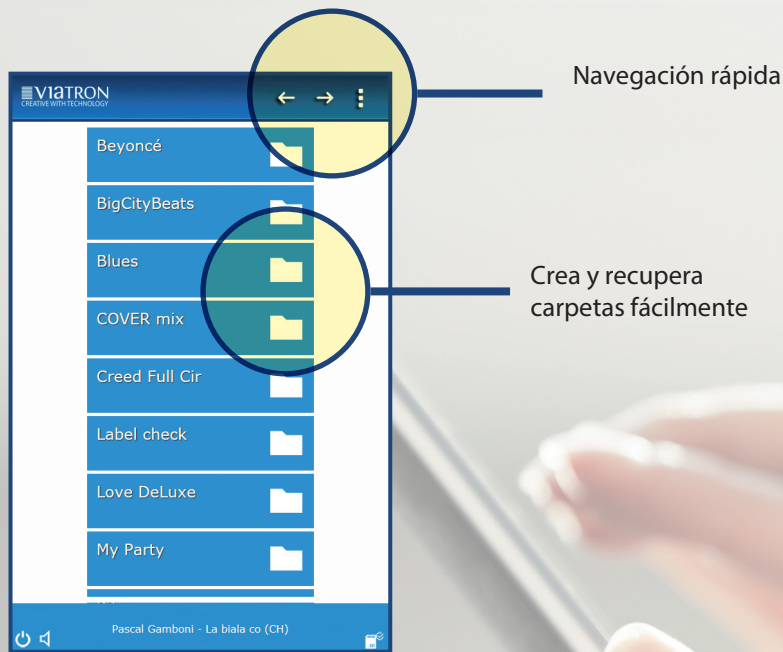

## MusicClientOne - Manejando Autrix via web

Fácil manejo con una interfaz sencilla

Con Autrix**Cast** obtén música desde cualquier parte del mundo en tu hogar.

Tus estaciones favoritas siempre disponibles

Ajusta el volumen de las zonas de manera simple

Información de la canción (título, artista, etc.) a través de ID3

# Controla la música - sólo necesitas tu Smartphone o Tablet

Escucha cualquier canción con la frecuencia que quieras – una vez o en bucle